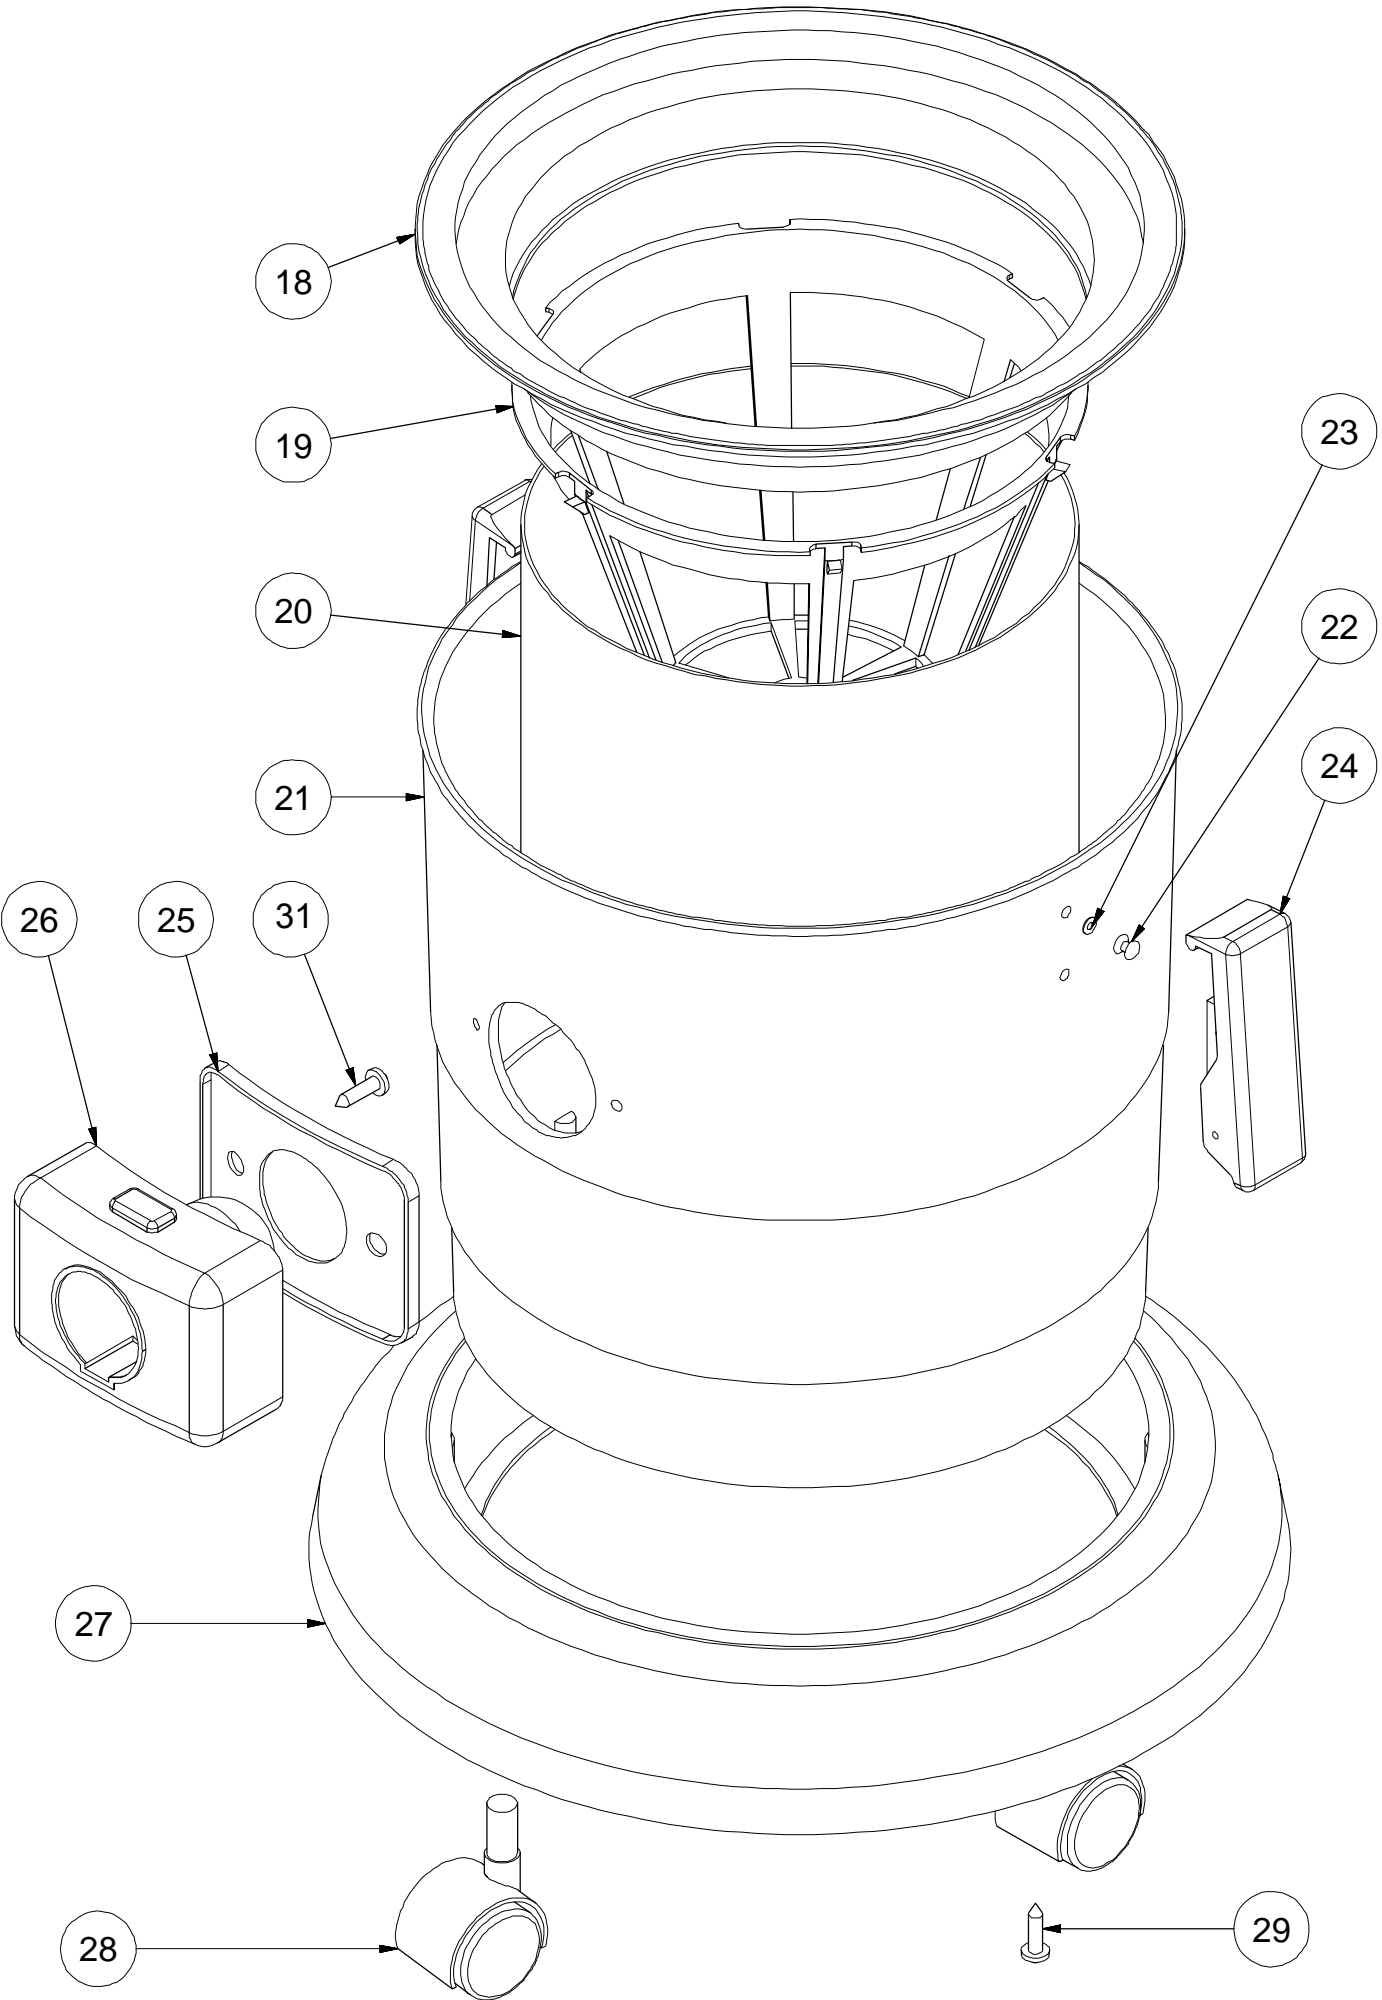

MAXIM 15 DRY

MAXIM 15 DRY

MAXIM 15 DRY - TAV A

MAXIM 15 DRY - TAV B

POS	CODE	DESCRIZIONE	DESCRIPTION
1	001.370	Maniglia coperchio Maxim, nero	Handle for Maxim, black
2	001.372	Coperchio Maxim grigio scuro	Top cover for Maxim, dark grey
3	002.369	Passacavo Maxim 15/25	Cord support for Maxim 15/25
4	003.343	Vite TC 5x30	Screw TC 5x30
6	001.396	Ponticello pressacavo per Maxim	Cord bridge support for Maxim
7	002.377	Cavo 2x0,75-7mt. - spina Shuko	Power cord 2x0,75 - 7mt. European plug
8	002.354	Cablaggio Maxim15/25 + condensatore	Wiring + capacitor for Maxim 15/25
9	001.499.046	Calotta Maxim rossa	Lower cover for Maxim, red
10	002.304	Interruttore bipol. + prot. S.G.L.	On/Off switch
11	001.427	Insonorizzante calotta Maxim	Silencer for Maxim cover
12	001.374	Anello blocca-motore Maxim Nero ABS	Motor support ring, black ABS, for Maxim
13	001.312	Guarnizione motore "L" sp 7mm	Motor gasket "L" thickness 7mm
14	002.381	Motore A30 Dry 220/240V H30+cavetti	Motor, A30 Dry 220/240V H30 with wires
15	001.312	Guarnizione motore "L" sp 7mm	Motor gasket "L" thickness 7mm
16	001.373	Basamento motore Maxim grigio scuro	Motor support ring, black ABS, for Maxim
17	001.398	Guarnizione basamento motor Maxim	Gasket for motor support ring, for Maxim
18	001.375	Anello porta-filtro Maxim	Filter support ring for Maxim
19	001.453	Cestello porta-filtro Maxim	Filter basket for Maxim
20	004.390	Filtro feltro standard Maxim	Filter, standard polyester for Maxim
21	001.445	Fusto plastica Maxim 15 grigio chiaro	Tank, plastic, light grey, for Maxim
22	003.408	Rivetto 4x14	Rivet 4x14
23	003.342	Rondella M4 znc	Washer M4 znc
24	001.395	Gancio plastica completo Maxim	Latch, plastic, complete for Maxim
25	001.316	Guarnizione bocchetta d.50	Gasket for vacuum inlet receptacle d.50
26	001.404	Bocchetta nylon aspirazione d.50	Vacuum inlet receptacle d.50
27	001.381	Carrello ruote Maxim grigio scuro	Wheel base, dark grey, for Maxim
28	003.339	Ruota d.40 DOP.P.God.8x20/INS.d.12	Wheel, d.40 - 8x20 INS.d.12
29	003.113	Vite TC 3,9x13	Screw TC 3,9x13
30	001.499.043	Cestello silenziatore Maxim 15	Silencing basket for Maxim 15
31	003.380	Vite TC 5x25	Screw TC 5x25