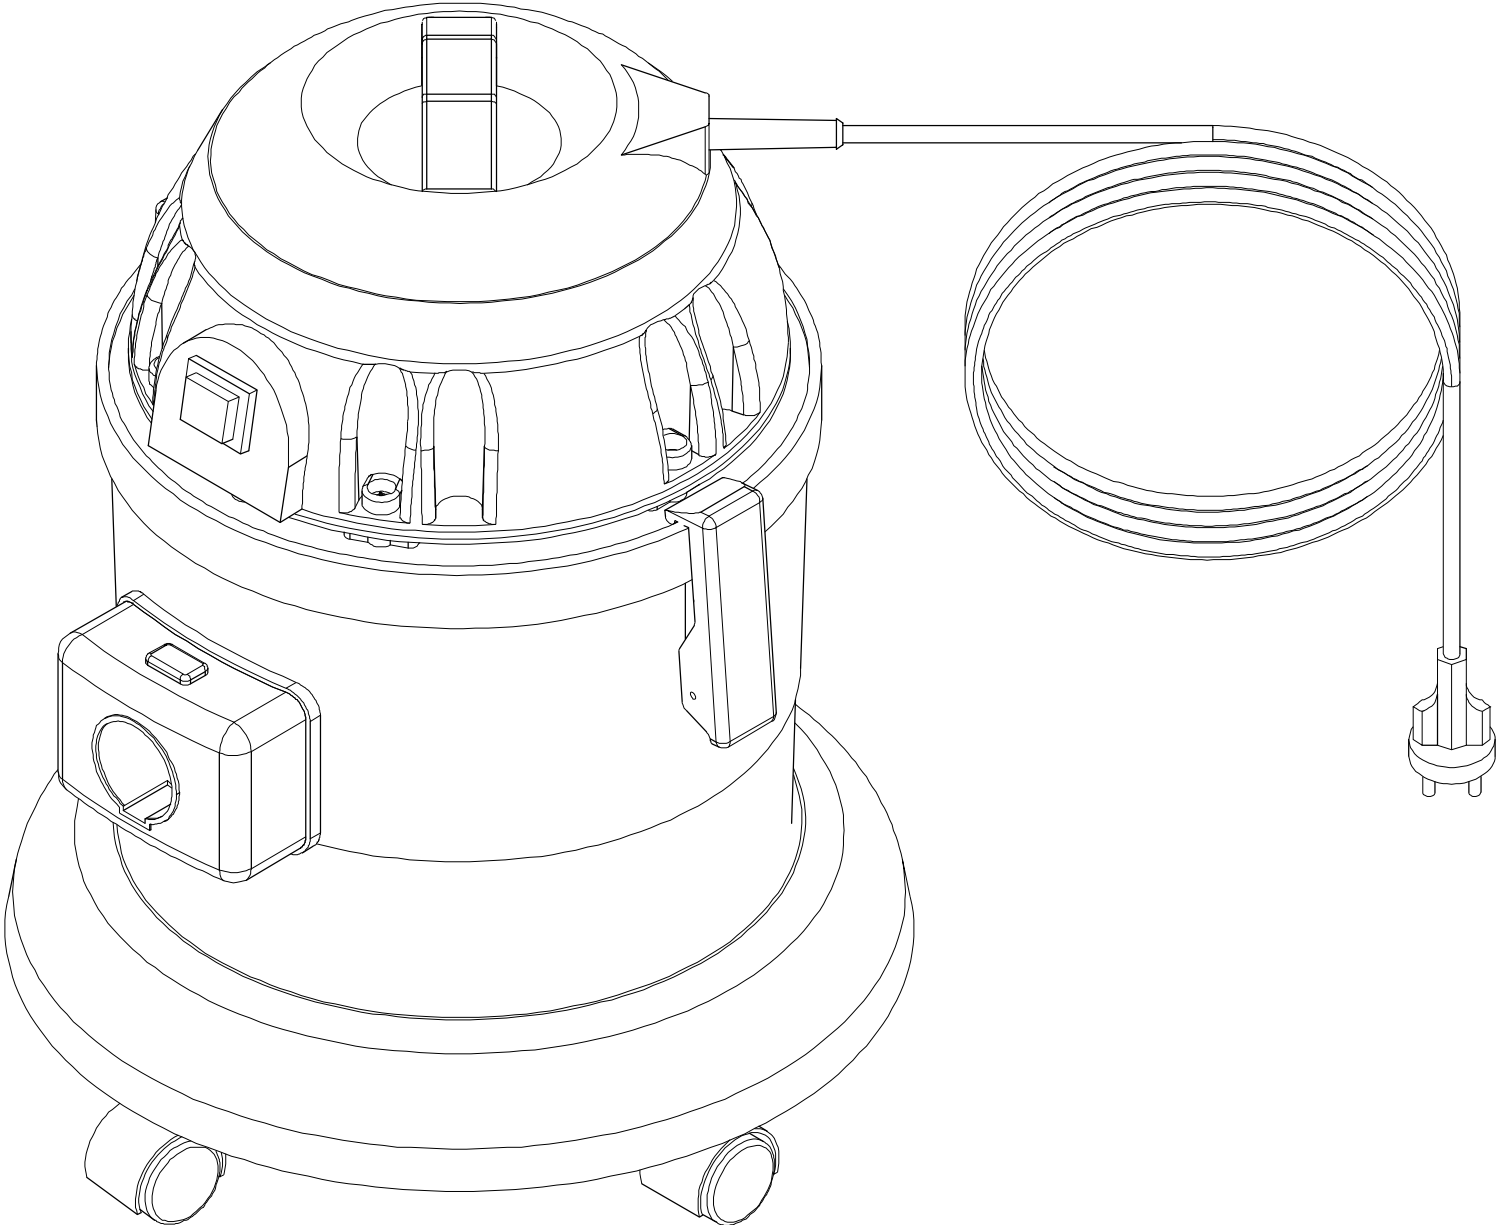

MAXIM 15 DRY

MAXIM 15 DRY

MAXIM 15 DRY - TAV A

MAXIM 15 DRY - TAV B

POS	CODE	DESCRIZIONE	DESCRIPTION
1	001.370	Maniglia coperchio Maxim, nero	Handle for Maxim, black
2	001.372	Coperchio Maxim grigio scuro	Top cover for Maxim, dark grey
3	002.369	Passacavo Maxim 15/25	Cord support for Maxim 15/25
4	003.343	Vite TC 5x30	Screw TC 5x30
6	001.396	Ponticello pressacavo per Maxim	Cord bridge support for Maxim
7	002.377	Cavo 2x0,75-7mt. - spina Shuko	Power cord 2x0,75 - 7mt. European plug
8	002.354	Cablaggio Maxim15/25 + condensatore	Wiring + capacitor for Maxim 15/25
9	001.499.046	Calotta Maxim rossa	Lower cover for Maxim, red
10	002.304	Interruttore bipol. + prot. S.G.L.	On/Off switch
11	001.427	Insonorizzante calotta Maxim	Silencer for Maxim cover
12	001.374	Anello blocca-motore Maxim Nero ABS	Motor support ring, black ABS, for Maxim
13	001.312	Guarnizione motore "L" sp 7mm	Motor gasket "L" thickness 7mm
14	002.381	Motore A30 Dry 220/240V H30+cavetti	Motor, A30 Dry 220/240V H30 with wires
15	001.312	Guarnizione motore "L" sp 7mm	Motor gasket "L" thickness 7mm
16	001.373	Basamento motore Maxim grigio scuro	Motor support ring, black ABS, for Maxim
17	001.398	Guarnizione basamento motor Maxim	Gasket for motor support ring, for Maxim
18	001.375	Anello porta-filtro Maxim	Filter support ring for Maxim
19	001.453	Cestello porta-filtro Maxim	Filter basket for Maxim
20	004.390	Filtro feltro standard Maxim	Filter, standard polyester for Maxim
21	001.445	Fusto plastica Maxim 15 grigio chiaro	Tank, plastic, light grey, for Maxim
22	003.408	Rivetto 4x14	Rivet 4x14
23	003.342	Rondella M4 znc	Washer M4 znc
24	001.395	Gancio plastica completo Maxim	Latch, plastic, complete for Maxim
25	001.316	Guarnizione bocchetta d.50	Gasket for vacuum inlet receptacle d.50
26	001.404	Bocchetta nylon aspirazione d.50	Vacuum inlet receptacle d.50
27	001.381	Carrello ruote Maxim grigio scuro	Wheel base, dark grey, for Maxim
28	003.339	Ruota d.40 DOP.P.God.8x20/INS.d.12	Wheel, d.40 - 8x20 INS.d.12
29	003.113	Vite TC 3,9x13	Screw TC 3,9x13
30	001.499.043	Cestello silenziatore Maxim 15	Silencing basket for Maxim 15
31	003.380	Vite TC 5x25	Screw TC 5x25