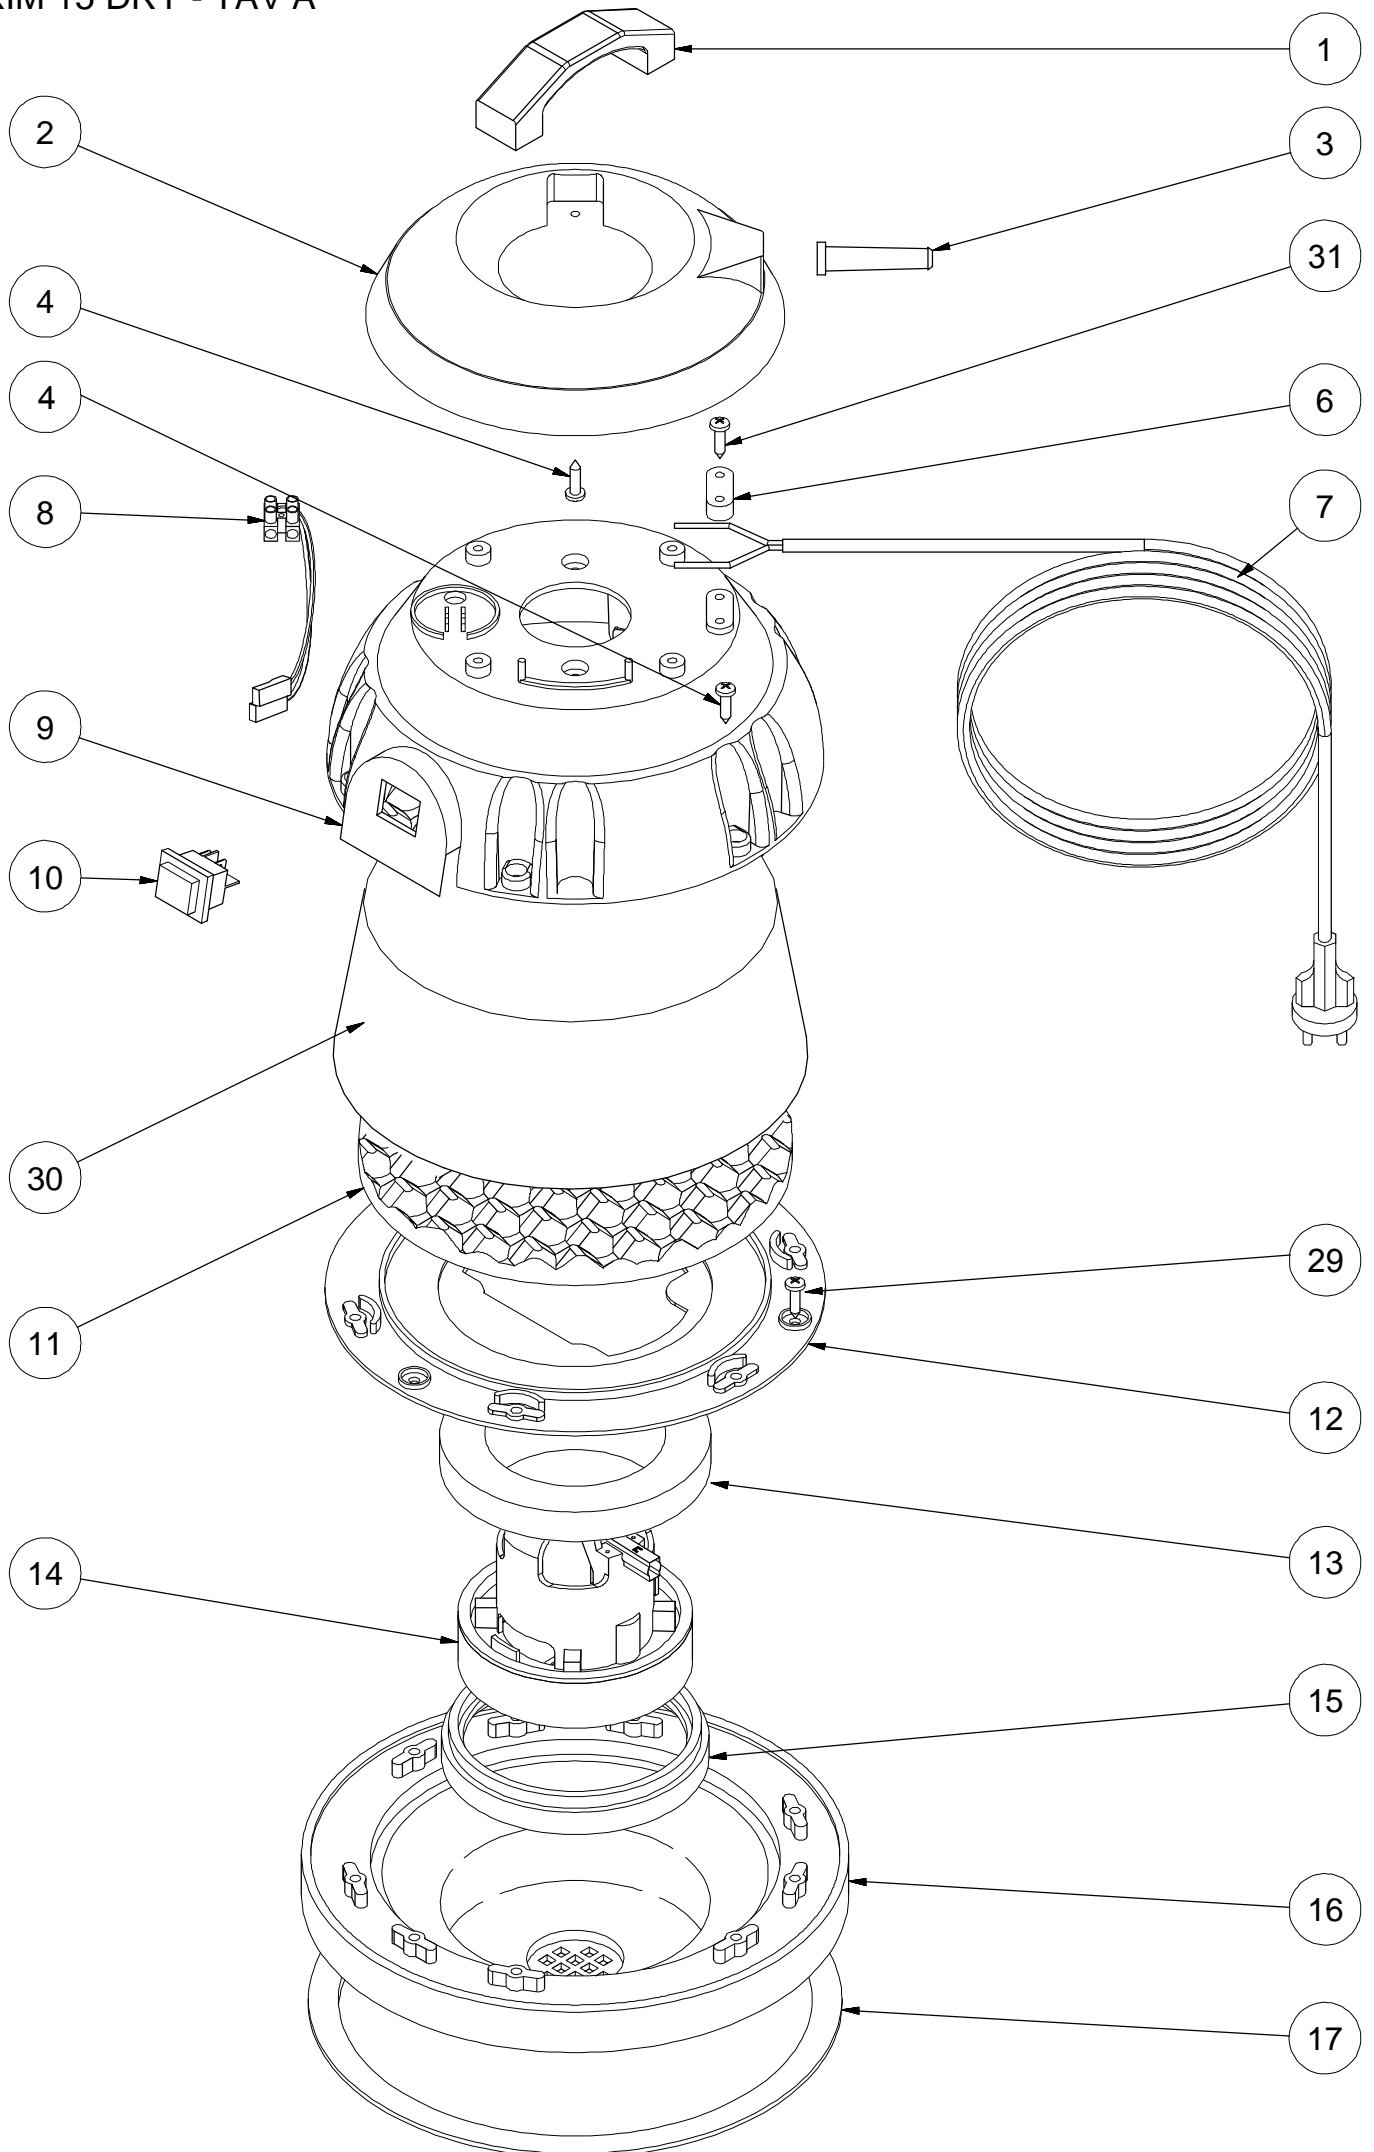

MAXIM 15 DRY

MAXIM 15 DRY

MAXIM 15 DRY - TAV A

MAXIM 15 DRY - TAV B

POS	CODE	DESCRIZIONE	DESCRIPTION
1	001.370	Maniglia coperchio Maxim, nero	Handle for Maxim, black
2	001.372	Coperchio Maxim grigio scuro	Top cover for Maxim, dark grey
3	002.369	Passacavo Maxim 15/25	Cord support for Maxim 15/25
4	003.343	Vite TC 5x30	Screw TC 5x30
6	001.396	Ponticello pressacavo per Maxim	Cord bridge support for Maxim
7	002.377	Cavo 2x0,75-7mt. - spina Shuko	Power cord 2x0,75 - 7mt. European plug
8	002.354	Cablaggio Maxim15/25 + condensatore	Wiring + capacitor for Maxim 15/25
9	001.499.046	Calotta Maxim rossa	Lower cover for Maxim, red
10	002.304	Interruttore bipol. + prot. S.G.L.	On/Off switch
11	001.427	Insonorizzante calotta Maxim	Silencer for Maxim cover
12	001.374	Anello blocca-motore Maxim Nero ABS	Motor support ring, black ABS, for Maxim
13	001.312	Guarnizione motore "L" sp 7mm	Motor gasket "L" thickness 7mm
14	002.381	Motore A30 Dry 220/240V H30+cavetti	Motor, A30 Dry 220/240V H30 with wires
15	001.312	Guarnizione motore "L" sp 7mm	Motor gasket "L" thickness 7mm
16	001.373	Basamento motore Maxim grigio scuro	Motor support ring, black ABS, for Maxim
17	001.398	Guarnizione basamento motor Maxim	Gasket for motor support ring, for Maxim
18	001.375	Anello porta-filtro Maxim	Filter support ring for Maxim
19	001.453	Cestello porta-filtro Maxim	Filter basket for Maxim
20	004.390	Filtro feltro standard Maxim	Filter, standard polyester for Maxim
21	001.445	Fusto plastica Maxim 15 grigio chiaro	Tank, plastic, light grey, for Maxim
22	003.408	Rivetto 4x14	Rivet 4x14
23	003.342	Rondella M4 znc	Washer M4 znc
24	001.395	Gancio plastica completo Maxim	Latch, plastic, complete for Maxim
25	001.316	Guarnizione bocchetta d.50	Gasket for vacuum inlet receptacle d.50
26	001.404	Bocchetta nylon aspirazione d.50	Vacuum inlet receptacle d.50
27	001.381	Carrello ruote Maxim grigio scuro	Wheel base, dark grey, for Maxim
28	003.339	Ruota d.40 DOP.P.God.8x20/INS.d.12	Wheel, d.40 - 8x20 INS.d.12
29	003.113	Vite TC 3,9x13	Screw TC 3,9x13
30	001.499.043	Cestello silenziatore Maxim 15	Silencing basket for Maxim 15
31	003.380	Vite TC 5x25	Screw TC 5x25