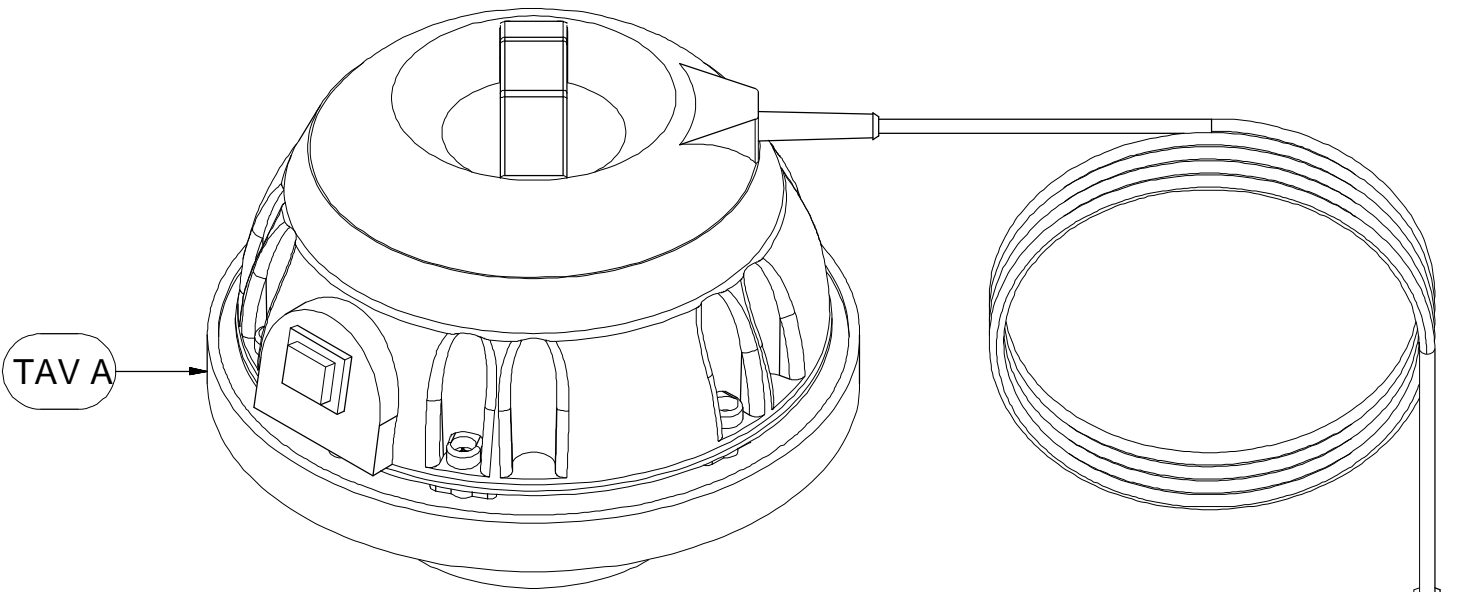

MAXIM 15 DRY

MAXIM 15 DRY

MAXIM 15 DRY - TAV A

MAXIM 15 DRY - TAV B

POS	CODE	DESCRIZIONE	DESCRIPTION
1	001.370	Maniglia coperchio Maxim, nero	Handle for Maxim, black
2	001.372	Coperchio Maxim grigio scuro	Top cover for Maxim, dark grey
3	002.369	Passacavo Maxim 15/25	Cord support for Maxim 15/25
4	003.343	Vite TC 5x30	Screw TC 5x30
6	001.396	Ponticello pressacavo per Maxim	Cord bridge support for Maxim
7	002.377	Cavo 2x0,75-7mt. - spina Shuko	Power cord 2x0,75 - 7mt. European plug
8	002.354	Cablaggio Maxim15/25 + condensatore	Wiring + capacitor for Maxim 15/25
9	001.499.046	Calotta Maxim rossa	Lower cover for Maxim, red
10	002.304	Interruttore bipol. + prot. S.G.L.	On/Off switch
11	001.427	Insonorizzante calotta Maxim	Silencer for Maxim cover
12	001.374	Anello blocca-motore Maxim Nero ABS	Motor support ring, black ABS, for Maxim
13	001.312	Guarnizione motore "L" sp 7mm	Motor gasket "L" thickness 7mm
14	002.381	Motore A30 Dry 220/240V H30+cavetti	Motor, A30 Dry 220/240V H30 with wires
15	001.312	Guarnizione motore "L" sp 7mm	Motor gasket "L" thickness 7mm
16	001.373	Basamento motore Maxim grigio scuro	Motor support ring, black ABS, for Maxim
17	001.398	Guarnizione basamento motor Maxim	Gasket for motor support ring, for Maxim
18	001.375	Anello porta-filtro Maxim	Filter support ring for Maxim
19	001.453	Cestello porta-filtro Maxim	Filter basket for Maxim
20	004.390	Filtro feltro standard Maxim	Filter, standard polyester for Maxim
21	001.445	Fusto plastica Maxim 15 grigio chiaro	Tank, plastic, light grey, for Maxim
22	003.408	Rivetto 4x14	Rivet 4x14
23	003.342	Rondella M4 znc	Washer M4 znc
24	001.395	Gancio plastica completo Maxim	Latch, plastic, complete for Maxim
25	001.316	Guarnizione bocchetta d.50	Gasket for vacuum inlet receptacle d.50
26	001.404	Bocchetta nylon aspirazione d.50	Vacuum inlet receptacle d.50
27	001.381	Carrello ruote Maxim grigio scuro	Wheel base, dark grey, for Maxim
28	003.339	Ruota d.40 DOP.P.God.8x20/INS.d.12	Wheel, d.40 - 8x20 INS.d.12
29	003.113	Vite TC 3,9x13	Screw TC 3,9x13
30	001.499.043	Cestello silenziatore Maxim 15	Silencing basket for Maxim 15
31	003.380	Vite TC 5x25	Screw TC 5x25