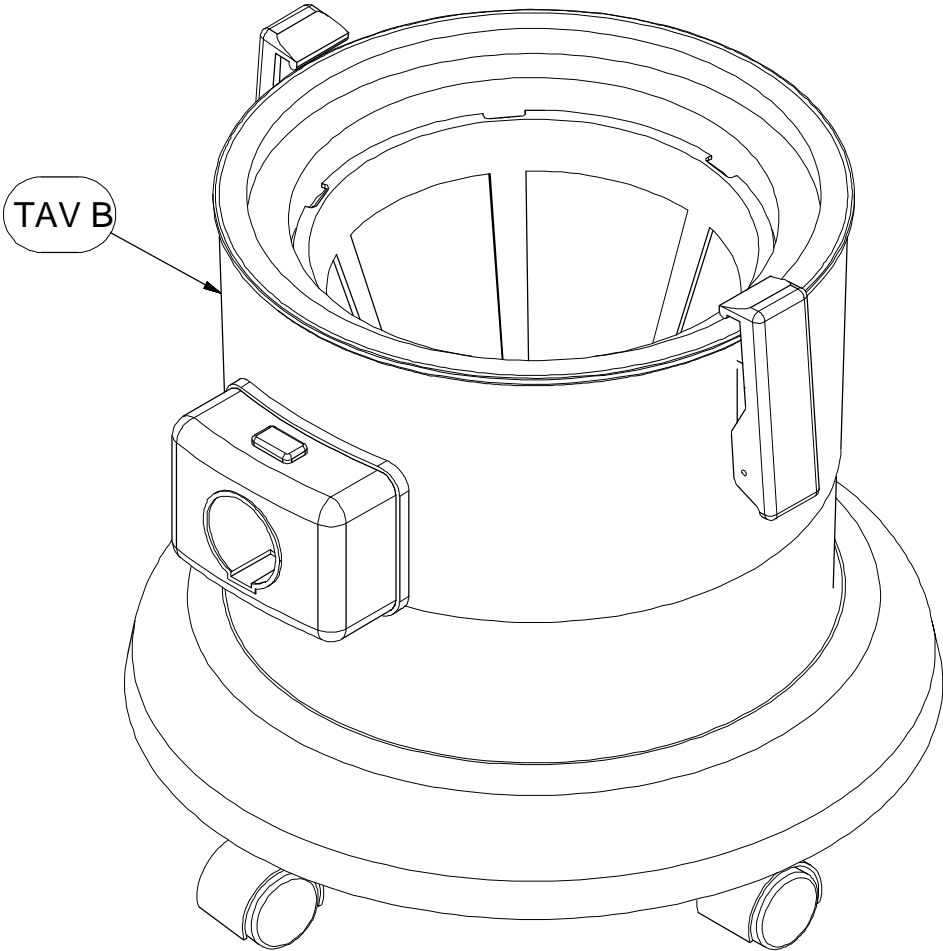

MAXIM 15 DRY

MAXIM 15 DRY

MAXIM 15 DRY - TAV A

MAXIM 15 DRY - TAV B

POS	CODE	DESCRIZIONE	DESCRIPTION
1	001.370	Maniglia coperchio Maxim, nero	Handle for Maxim, black
2	001.372	Coperchio Maxim grigio scuro	Top cover for Maxim, dark grey
3	002.369	Passacavo Maxim 15/25	Cord support for Maxim 15/25
4	003.343	Vite TC 5x30	Screw TC 5x30
6	001.396	Ponticello pressacavo per Maxim	Cord bridge support for Maxim
7	002.377	Cavo 2x0,75-7mt. - spina Shuko	Power cord 2x0,75 - 7mt. European plug
8	002.354	Cablaggio Maxim15/25 + condensatore	Wiring + capacitor for Maxim 15/25
9	001.499.046	Calotta Maxim rossa	Lower cover for Maxim, red
10	002.304	Interruttore bipol. + prot. S.G.L.	On/Off switch
11	001.427	Insonorizzante calotta Maxim	Silencer for Maxim cover
12	001.374	Anello blocca-motore Maxim Nero ABS	Motor support ring, black ABS, for Maxim
13	001.312	Guarnizione motore "L" sp 7mm	Motor gasket "L" thickness 7mm
14	002.381	Motore A30 Dry 220/240V H30+cavetti	Motor, A30 Dry 220/240V H30 with wires
15	001.312	Guarnizione motore "L" sp 7mm	Motor gasket "L" thickness 7mm
16	001.373	Basamento motore Maxim grigio scuro	Motor support ring, black ABS, for Maxim
17	001.398	Guarnizione basamento motor Maxim	Gasket for motor support ring, for Maxim
18	001.375	Anello porta-filtro Maxim	Filter support ring for Maxim
19	001.453	Cestello porta-filtro Maxim	Filter basket for Maxim
20	004.390	Filtro feltro standard Maxim	Filter, standard polyester for Maxim
21	001.445	Fusto plastica Maxim 15 grigio chiaro	Tank, plastic, light grey, for Maxim
22	003.408	Rivetto 4x14	Rivet 4x14
23	003.342	Rondella M4 znc	Washer M4 znc
24	001.395	Gancio plastica completo Maxim	Latch, plastic, complete for Maxim
25	001.316	Guarnizione bocchetta d.50	Gasket for vacuum inlet receptacle d.50
26	001.404	Bocchetta nylon aspirazione d.50	Vacuum inlet receptacle d.50
27	001.381	Carrello ruote Maxim grigio scuro	Wheel base, dark grey, for Maxim
28	003.339	Ruota d.40 DOP.P.God.8x20/INS.d.12	Wheel, d.40 - 8x20 INS.d.12
29	003.113	Vite TC 3,9x13	Screw TC 3,9x13
30	001.499.043	Cestello silenziatore Maxim 15	Silencing basket for Maxim 15
31	003.380	Vite TC 5x25	Screw TC 5x25